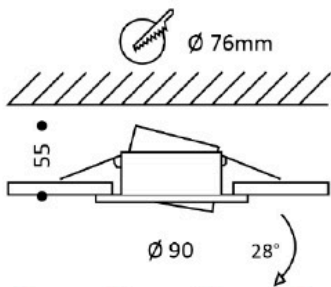

## Led PYÖREÄ 033, 9W

Valon väri:  
3000K tai 4000K

Valaisimen väri:  
033S **Mattahopea**  
033W **Mattavalkoinen**

600 lumen