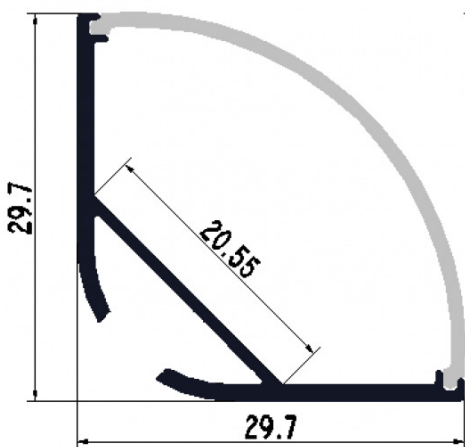

Alumiiniprofiili 2500x30x30mm

Pinta-asennettava alumiini kulma profiili 45° 30mm leveänä opaalilla muovidiffuuserilla.

Sopii erinomaisesti led-nauhalle.

Toimitus sisältää myös kiinnitysklipsit ja päätykappaleet. Päädyissä reiät johdon läpivientiä varten.

Profiili on 45 asteen kulmassa.

Käytetään useimmiten keittiön

kaapistojen alla, tason valaisuun ja epäsuoran valaistuksen luomiseen.

Toimii myös kattolistana seinän ja katon rajassa, sekä ripustettuna työtasovalaisimena. Profiilissa ei ole valmiiksi asennusreikiä tai vaijereita riippuasennusta varten.