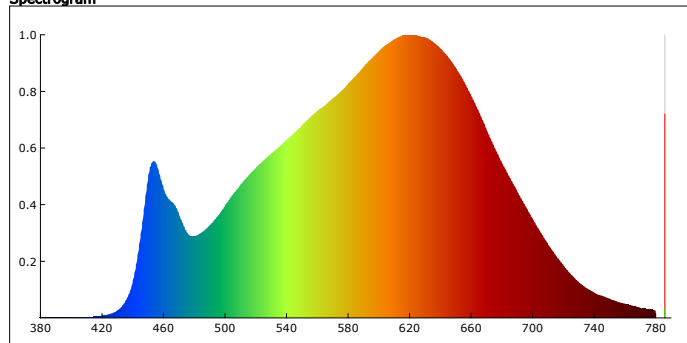

Valaisimen antama valo on spottia tasaisempaa ja sopii erinomaisesti yleisvaloksi. Lisäksi mattamainen pinta peittää led piirit kokonaan näkyvistä.

Valon värisävyksi voi valita joko 3000K (lämmin valkoinen) tai 4000K (neutraali valkoinen).

3000K

Spectrogram

CRI

4000K

Spectrogram

CRI