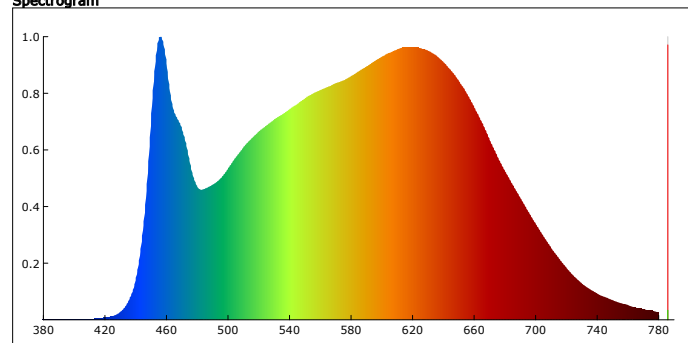

Valaisimen antama valo on spottia tasaisempaa ja sopii erinomaisesti yleisvaloksi. Lisäksi mattamainen pinta peittää led piirit kokonaan näkyvistä.

Valon värisävyksi voi valita joko 3000K (lämmin valkoinen) tai 4000K (neutraali valkoinen).

3000K

Spectrogram

CRI

4000K

Spectrogram

CRI