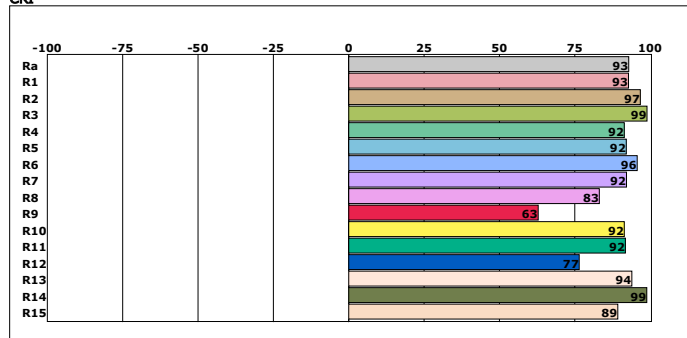

Valaisimen antama valo on spottia tasaisempaa ja sopii erinomaisesti yleisvaloksi. Lisäksi mattamainen pinta peittää led piirit kokonaan näkyvistä.

Valon värisävyksi voi valita joko 3000K (lämmin valkoinen) tai 4000K (neutraali valkoinen).

3000K

Spectrogram

CRI

4000K

Spectrogram

CRI