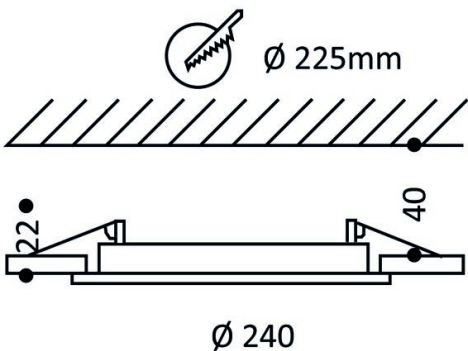

Plafond 240

Himmennettävä ja kosteussuojattu (IP54) UPPOAVA -sarjan led plafondi 240 valaisee kirkkaasti ja sopii pelkistetyn ulkonäkönsä puolesta käytettäväksi koko asuntosi yleisvalaistuksessa. Valaisin on kosteussuojattu (IP54), joten sitä voidaan käyttää myös kosteissa tiloissa ja ulkonakin. Hyvä vaihtoehto spottimallisille valaisimille.

UPPOAVA -sarjan PLAFONDI 240 17W valaisin vastaa valoteholtaan kahta 18W loisteputkea eli lumeneita noin 1200. Led-piirit on kiinnitetty suoraan runkoon. Ratkaisulla saavutetaan maksimaalinen lämmönjohtokyky ja turvallinen käyttölämpötila (alle 50 celsius astetta). Matala käyttölämpötila takaa pitkän käyttöiän, 50 000 tuntia.