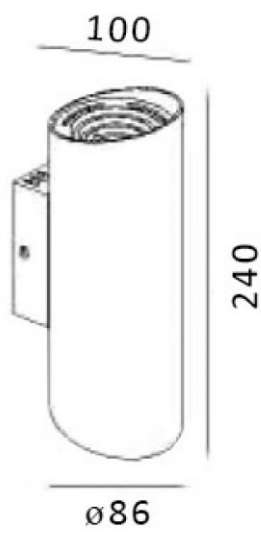

VIISTO

Led wall VIISTO (musta) on moderni, kestävä ja pelkistetty ulkovalaisin. VIISTO antaa valoa sekä ylös- että alaspäin ja muodostaa seinälle kauniin valokuvion.

Valaisimessa on valonlähteenä laadukkaat 7W Creen powerledit. Ledit sopivat Suomen säihin täydellisesti, koska led pitää kylmästä (kylmässä led palaa kirkkaammin ja kestää pidempään). Valoteholtaan wall VIISTO vastaa noin 2x50W halogeenia eli valontuotto on noin 600 lumenia sekä ylös että alas eli tässä valaisimessa on ytyä. Valonväri on halogeeneista tuttua sävyä eli 3000K, joka on lämmintä valkoista valoa.

Valaisimen pinta muistuttaa hiekkapuhallettua metallia, mutta on säänkestävä, pulverimaalattu ja väriltään musta.

3000K

Spectrogram

CRI