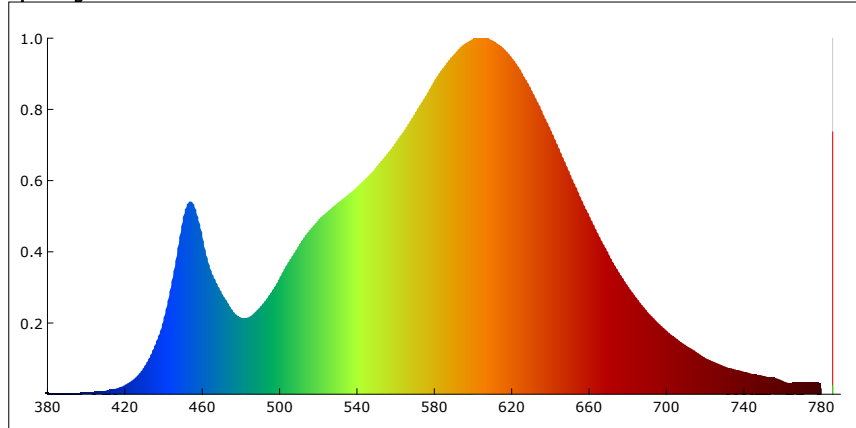

VIISTO

Led wall VIISTO (musta) on moderni, kestävä ja pelkistetty ulkovalaisin. VIISTO antaa valoa sekä ylös- että alaspäin ja muodostaa seinälle kauniin valokuvion.

Valaisimessa on valonlähteenä laadukkaat 7W Creen powerledit. Ledit sopivat Suomen säihin täydellisesti, koska led pitää kylmästä (kylmässä led palaa kirkkaammin ja kestää pidempään). Valoteholtaan wall VIISTO vastaa noin 2x50W halogeenia eli valontuotto on noin 600 lumenia sekä ylös että alas eli tässä valaisimessa on ytyä. Valonväri on halogeeneista tuttua sävyä eli 3000K, joka on lämmintä valkoista valoa.

Valaisimen pinta muistuttaa hiekkapuhallettua metallia, mutta on säänkestävä, pulverimaalattu ja väriltään musta.

3000K

Spectrogram

CRI