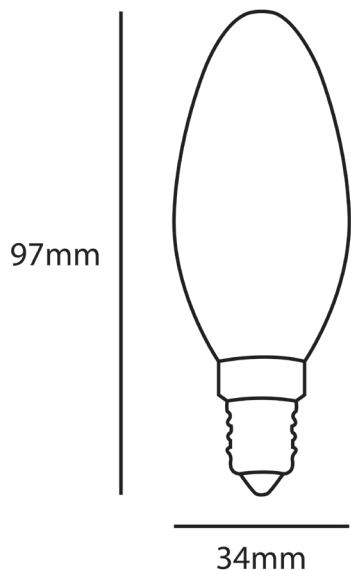

Himmennettävä led E14 lamppu 4W on aidon kynttilälampun näköinen. Se vastaa valontuotoltaan noin 40W hehkulamppua eli 260 lumenia. Polttimossa on huikea värintoistokyky (CRI) 95! Valon värisävyt 3000K (2700K) ja 4000K (3800K). Isompia tilausmääriä tilatessa voimme tehdä asiakkaan toiveiden mukaisen värisävyn. Polttimossa on kirkas lasi.

Tehokas, edullinen ja himmennettävä kynttilälamppu.

Polttimolla on 3 vuoden takuu.

Himmennys

Schneider 315 RC (transistori) säädin sekä VaLO-sarjan langaton säädin himmentävät polttimoa hyvin vaikka himmentimeen olisi kytkettynä vain yksi polttimo.