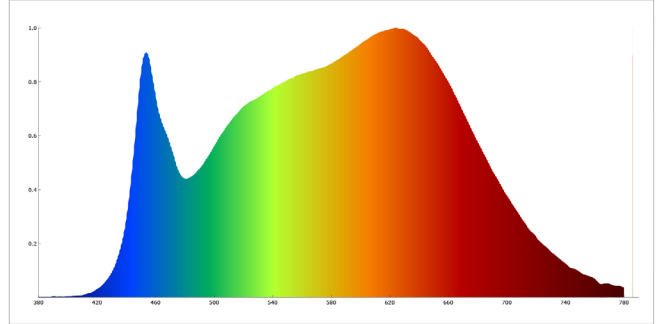

E14 LED polttimo

Himmennettävä led E14 lamppu 4W on aidon kynttilälampun näköinen. Se vastaa valontuotoltaan noin 40W hehkulamppua eli 260 lumenia. Polttimossa on huikea värintoistokyky (CRI) 95! Valon värisävyt 3000K (2700K) ja 4000K (3800K). Isompia tilausmääriä tilatessa voimme tehdä asiakkaan toiveiden mukaisen värisävyn. Polttimossa on kirkas lasi.

3000K

Spectrogram

CRI

4000K

Spectrogram

CRI