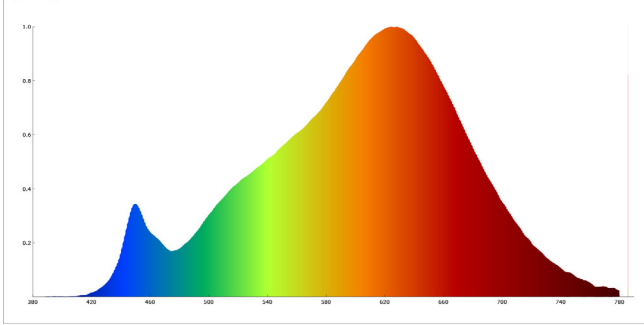

E14 LED polttimo

Himmennettävä led E14 lamppu 4W on aidon kynttilälampun näköinen. Se vastaa valontuotoltaan noin 40W hehkulamppua eli 260 lumenia. Polttimossa on huikea värintoistokyky (CRI) 95! Valon värisävyt 3000K (2700K) ja 4000K (3800K). Isompia tilausmääriä tilatessa voimme tehdä asiakkaan toiveiden mukaisen värisävyn. Polttimossa on kirkas lasi.

3000K

Spectrogram

CRI

4000K

Spectrogram

CRI